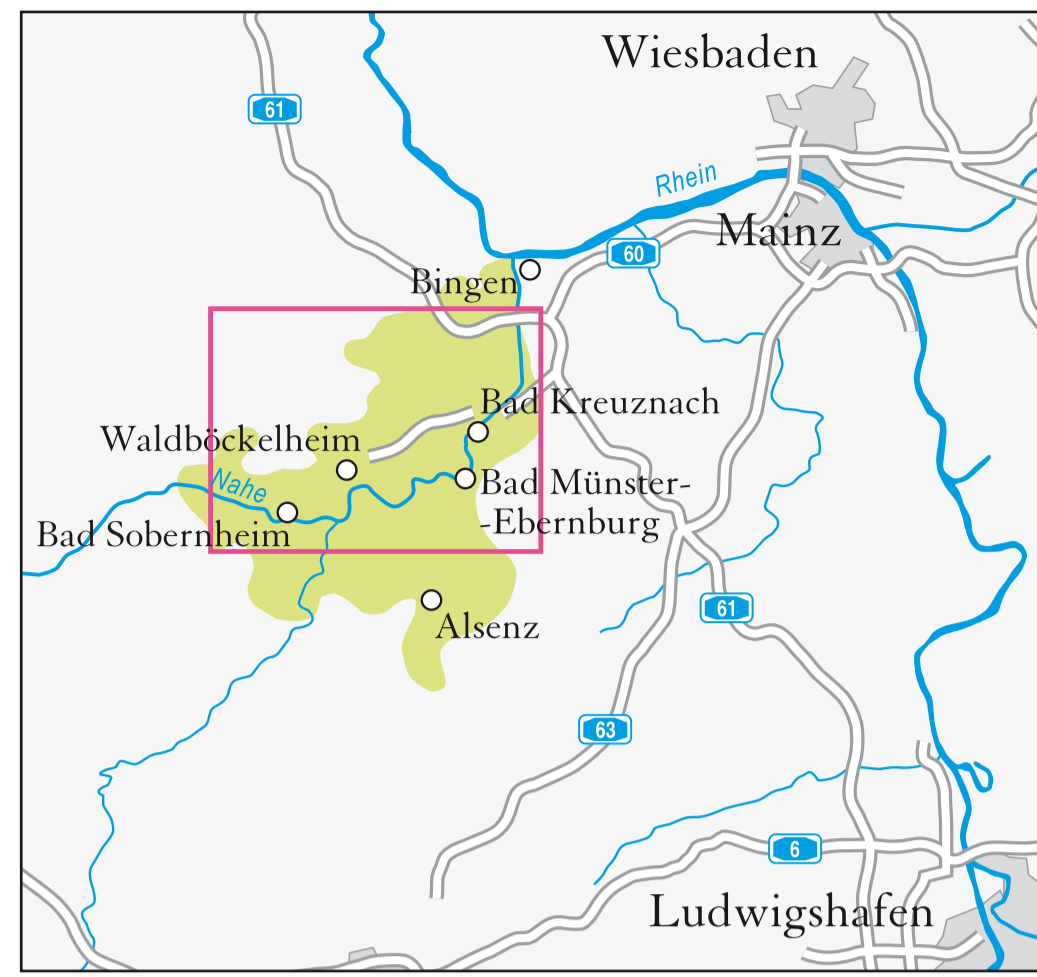

NAHE LAGENKARTE
ERSTE LAGE 1^{er}

VDP Die Prädikatsweingüter

NAHE | Übersicht

- Rheinberg 1^{er}
- Kapellenberg 1^{er}
- Dautenpflänzer 1^{er}
- Münster-Sarnsheim
- Pittersberg 1^{er}
- Schloßberg 1^{er}
- Pittermännchen 1^{er}
- Goldloch 1^{er}
- Burgberg 1^{er}
- Karthäuser 1^{er}
- St. Remigiusberg 1^{er}
- Krone 1^{er}
- Löhrer Berg 1^{er}
- Rothenberg 1^{er}
- Königsschild 1^{er}

LEGENDE

- Einzellagengrenze
- VDP ERSTE LAGE 1^{er} (die Weine werden aus den besten Parzellen dieser Lage erzeugt)
- weitere Rebflächen

KARTOGRAFIE
aus dem Titel „Weinatlas Deutschland“, erschienen im HALLWAG Verlag
mit freundlicher Genehmigung der GRÄFE UND UNZER VERLAG GmbH, München

Stand 2009

Maßstab 1 : 40 000
0 1 2 3 km