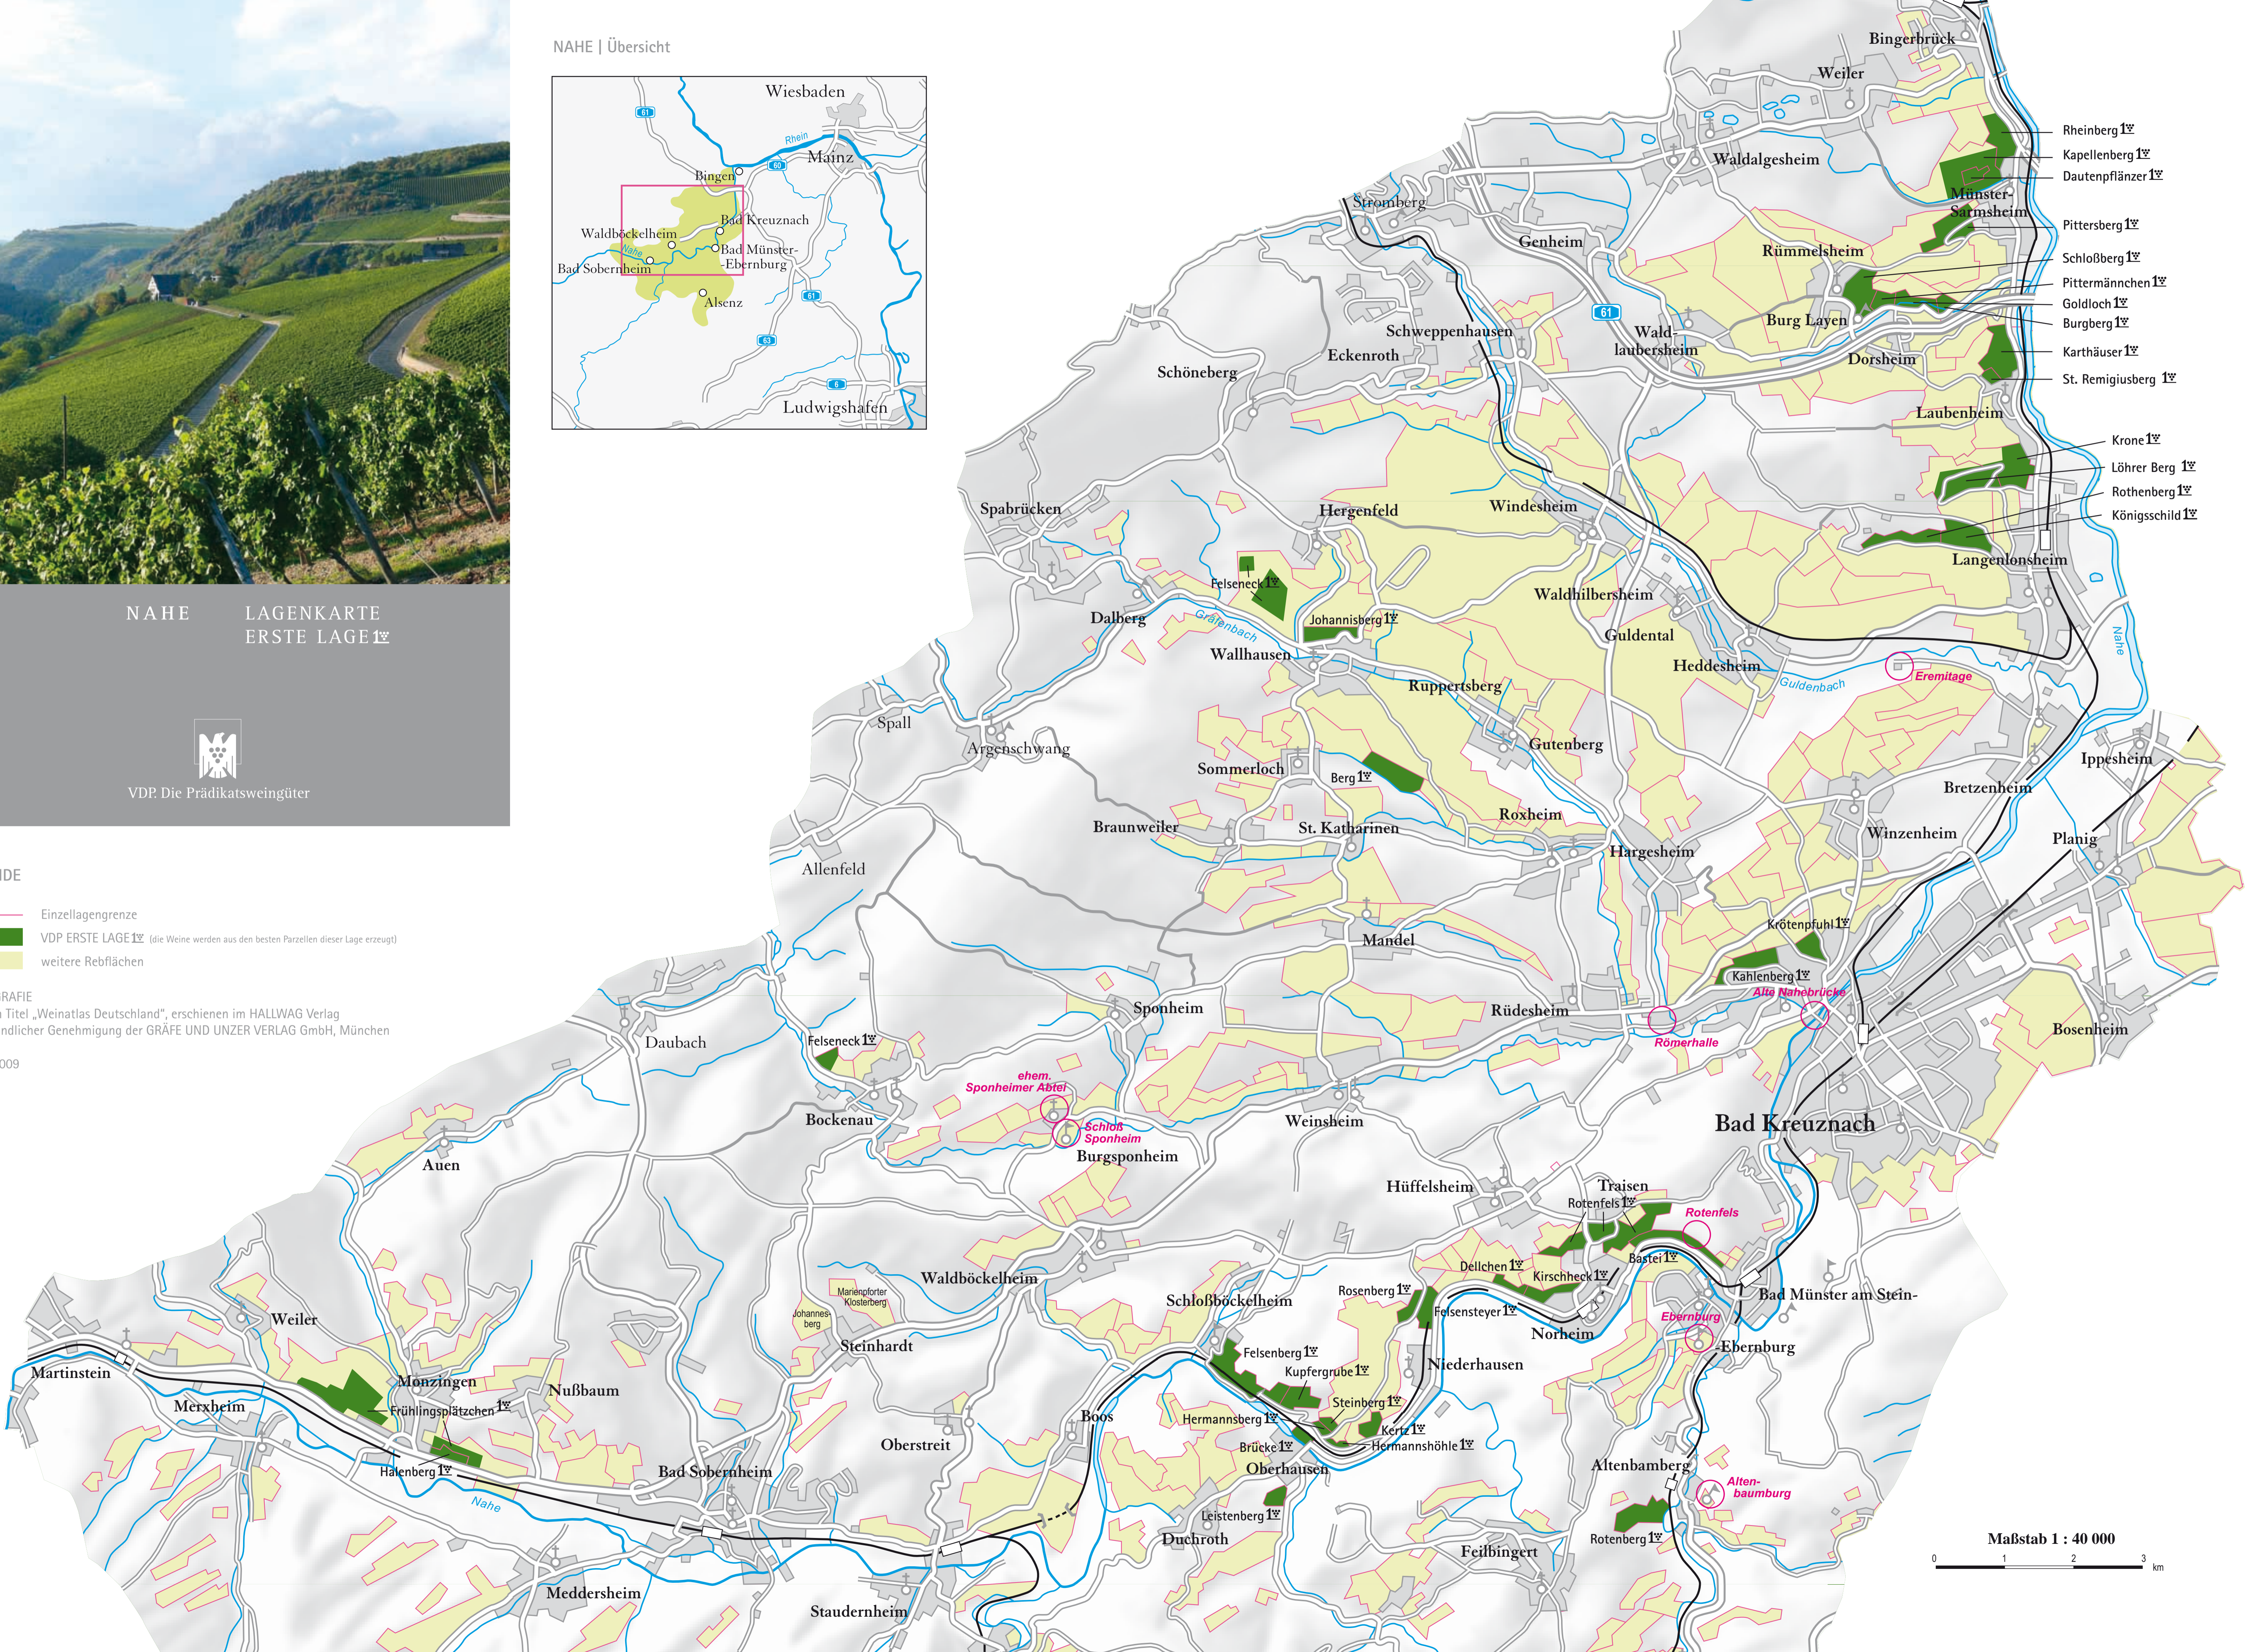

NAHE LAGENKARTE
ERSTE LAGE 1^{er}

VDP Die Prädikatsweingüter

NAHE | Übersicht

- Rheinberg 1^{er}
- Kapellenberg 1^{er}
- Dautenpflänzer 1^{er}
- Münster-Sarnsheim
- Pittersberg 1^{er}
- Schloßberg 1^{er}
- Pittermännchen 1^{er}
- Goldloch 1^{er}
- Burgberg 1^{er}
- Karthäuser 1^{er}
- St. Remigiusberg 1^{er}
- Krone 1^{er}
- Löhrer Berg 1^{er}
- Rothenberg 1^{er}
- Königsschild 1^{er}

LEGENDE

- Einzellagengrenze
- VDP ERSTE LAGE 1^{er} (die Weine werden aus den besten Parzellen dieser Lage erzeugt)
- weitere Rebflächen

KARTOGRAFIE
aus dem Titel „Weinatlas Deutschland“, erschienen im HALLWAG Verlag
mit freundlicher Genehmigung der GRÄFE UND UNZER VERLAG GmbH, München

Stand 2009

Maßstab 1 : 40 000
0 1 2 3 km